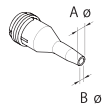

C360 / C560 カートリッジ

C360

C360-001

ØA = 1 mm
 ØB = 0.6 mm
 Ømax. pin = 0.4 mm

C360-002

ØA = 1.2 mm
 ØB = 0.8 mm
 Ømax. pin = 0.6 mm

C360-003

ØA = 1.4 mm
 ØB = 1 mm
 Ømax. pin = 0.8 mm

C360-004

ØA = 1.6 mm
 ØB = 1.2 mm
 Ømax. pin = 1 mm

C560

C560-001

ØA = 1.4 mm ØB = 0.6 mm
 Ømax. pin = 0.4 mm

C560-002

ØA = 1.8 mm ØB = 0.8 mm
 Ømax. pin = 0.6 mm

C560-003

ØA = 2.7 mm ØB = 1 mm
 Ømax. pin = 0.8 mm

C560-004

ØA = 3.2 mm ØB = 1.3 mm
 Ømax. pin = 1.1 mm

C560-005

ØA = 3.4 mm ØB = 1.5 mm
 Ømax. pin = 1.3 mm

C560-006

ØA = 4.2 mm ØB = 1.9 mm
 Ømax. pin = 1.7 mm

C560-007

ØA = 4.8 mm ØB = 2.4 mm
 Ømax. pin = 2.2 mm

C560-015

ØA = 5.2 mm ØB = 3 mm
 Ømax. pin = 2.8 mm

●パッド面清掃用こて先

C560-011

ØA = 1.4 mm ØB = 0.6 mm

C560-012

ØA = 1.8 mm ØB = 0.8 mm