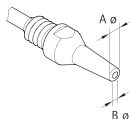

C360 / C560 カートリッジ

C360

C360-001

ØA = 1 mm
 ØB = 0.6 mm
 Ømax. pin = 0.4 mm

C360-002

ØA = 1.2 mm
 ØB = 0.8 mm
 Ømax. pin = 0.6 mm

C360-003

ØA = 1.4 mm
 ØB = 1 mm
 Ømax. pin = 0.8 mm

C360-004

ØA = 1.6 mm
 ØB = 1.2 mm
 Ømax. pin = 1 mm

C560

C560-001

ØA = 1.4 mm ØB = 0.6 mm
 Ømax. pin = 0.4 mm

C560-002

ØA = 1.8 mm ØB = 0.8 mm
 Ømax. pin = 0.6 mm

C560-003

ØA = 2.7 mm ØB = 1 mm
 Ømax. pin = 0.8 mm

C560-004

ØA = 3.2 mm ØB = 1.3 mm
 Ømax. pin = 1.1 mm

C560-005

ØA = 3.4 mm ØB = 1.5 mm
 Ømax. pin = 1.3 mm

C560-006

ØA = 4.2 mm ØB = 1.9 mm
 Ømax. pin = 1.7 mm

C560-007

ØA = 4.8 mm ØB = 2.4 mm
 Ømax. pin = 2.2 mm

C560-015

ØA = 5.2 mm ØB = 3 mm
 Ømax. pin = 2.8 mm

●パッド面清掃用こて先

C560-011

ØA = 1.4 mm ØB = 0.6 mm

C560-012

ØA = 1.8 mm ØB = 0.8 mm