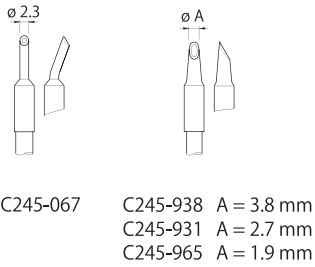

C245 / C210 カートリッジ

C245 50W対応

* ...カートリッジの全長が標準より20mm長くなります。

● IC端子用

● ミニスプーン型

● はんだメッキ 先端のみ

● チップ部品用

● 2列 IC用

● QFP 及び PLCC用

● PLCC ソケット用

● ブレード型

● ナイフ型

● 特殊形状 はんだ面最大

● 特殊形状 ケーブル用

● 特殊形状 カッター (はんだ面無)

● 特殊形状 溝加工用

● ソルダーポット用 カートリッジ (ポット内寸法)

C210 20W対応