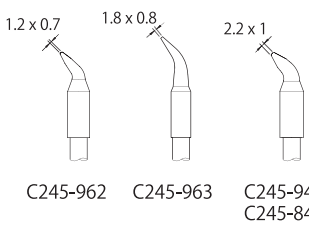

## C245 50W対応

\* ...カートリッジの全長が標準より20mm長くなります。