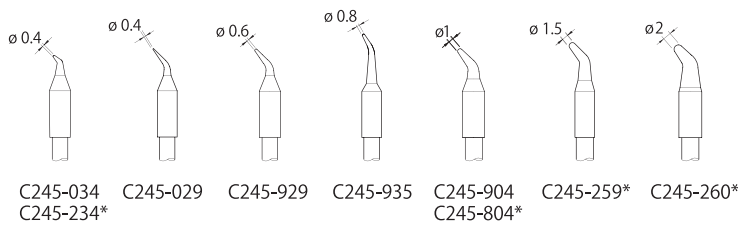

## C245 50W対応

\* ...カートリッジの全長が標準より20mm長くなります。