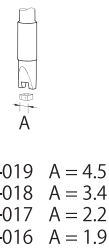

C245 / C210 カートリッジ

C245 50W対応

* ...カートリッジの全長が標準より20mm長くなります。

● IC端子用

● ミニスプーン型

● はんだメッキ 先端のみ

● チップ部品用

● 2列 IC用

● QFP 及び PLCC用

● PLCC ソケット用

● ブレード型

● ナイフ型

● 特殊形状 はんだ面最大

● 特殊形状 ケーブル用

● 特殊形状 カッター (はんだ面無)

● 特殊形状 溝加工用

● ソルダーポット用 カートリッジ (ポット内寸法)

C210 20W対応