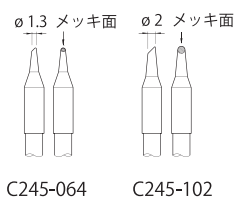

● はんだメッキ 先端のみ