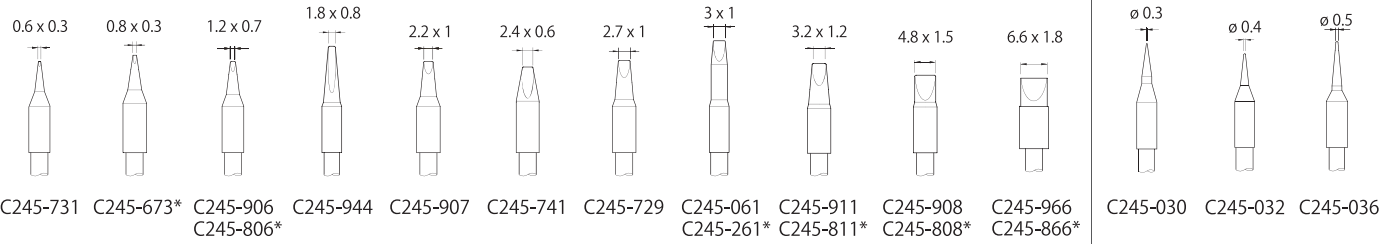

## C245 50W対応

\* ...カートリッジの全長が標準より20mm長くなります。