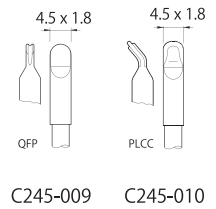

C245 / C210 カートリッジ

C245 50W対応

* ...カートリッジの全長が標準より20mm長くなります。

● IC端子用

● ミニスプーン型

● はんだメッキ 先端のみ

● チップ部品用

● 2列 IC用

● QFP 及び PLCC用

● PLCC ソケット用

● ブレード型

● ナイフ型

● 特殊形状 はんだ面最大

● 特殊形状 ケーブル用

● 特殊形状 カッター (はんだ面無)

● 特殊形状 溝加工用

● ソルダーポット用 カートリッジ (ポット内寸法)

C210 20W対応