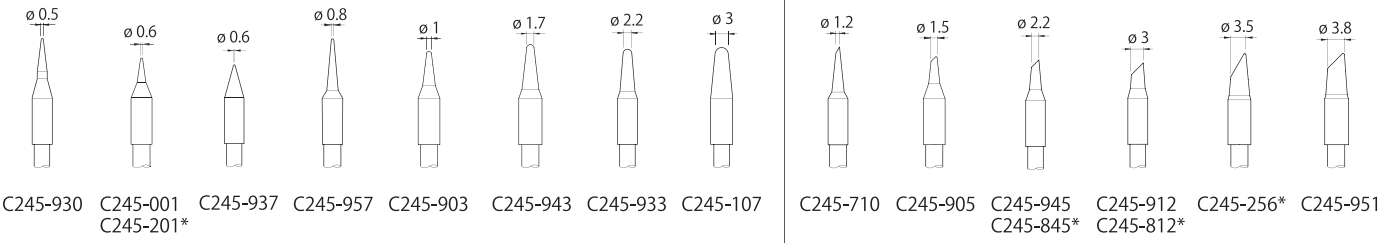

## C245 50W対応

\* ...カートリッジの全長が標準より20mm長くなります。