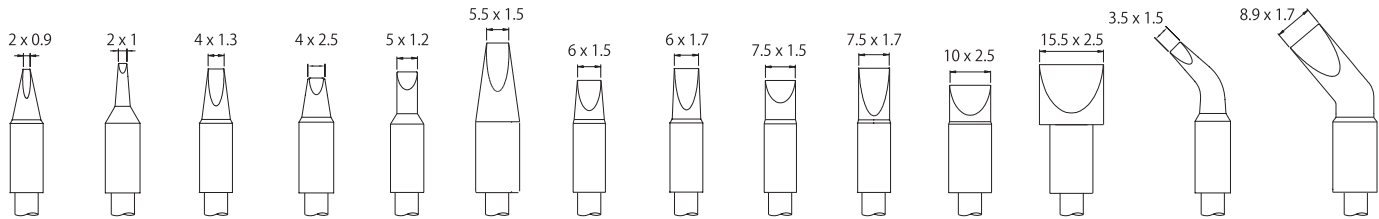

C470

C470-013 C470-036 C470-014 C470-035 C470-017 C470-009 C470-002 C470-015 C470-004 C470-016 C470-006 C470-007 C470-034 C470-018

C470-019 C470-003 C470-001 C470-008

C470-023 A = 32.2 mm

C470-022

C470-005

C470-010

●ソルダーポット用カートリッジ

(ポット内寸法)

C470-SP01 A = 15.0 mm B = 18.0 mm C = 10.0 mm

C470-SP42 A = 40.0 mm B = 40.0 mm C = 10.0 mm