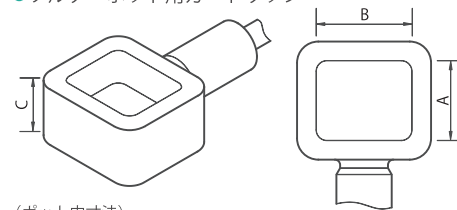

C470

C470-013 C470-036 C470-014 C470-035 C470-017 C470-009 C470-002 C470-015 C470-004 C470-016 C470-006 C470-007 C470-034 C470-018

C470-019 C470-003 C470-001 C470-008

C470-023 A = 32.2 mm

C470-022

C470-005

C470-010

●ソルダーポット用カートリッジ

(ポット内寸法)

C470-SP01 A = 15.0 mm B = 18.0 mm C = 10.0 mm

C470-SP42 A = 40.0 mm B = 40.0 mm C = 10.0 mm