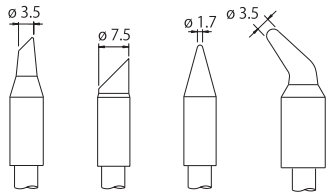

C470

C470-013 C470-036 C470-014 C470-035 C470-017 C470-009 C470-002 C470-015 C470-004 C470-016 C470-006 C470-007 C470-034 C470-018

C470-019 C470-003 C470-001 C470-008

C470-023 A = 32.2 mm

C470-022

C470-005

C470-010

●ソルダーポット用カートリッジ

(ポット内寸法)

C470-SP01 A = 15.0 mm B = 18.0 mm C = 10.0 mm

C470-SP42 A = 40.0 mm B = 40.0 mm C = 10.0 mm