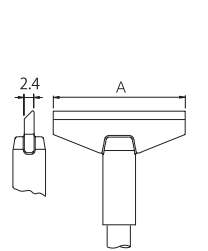

C470

C470-013 C470-036 C470-014 C470-035 C470-017 C470-009 C470-002 C470-015 C470-004 C470-016 C470-006 C470-007 C470-034 C470-018

C470-019 C470-003 C470-001 C470-008

C470-023 A = 32.2 mm

C470-022

C470-005

C470-010

●ソルダーポット用カートリッジ

(ポット内寸法)

C470-SP01 A = 15.0 mm B = 18.0 mm C = 10.0 mm

C470-SP42 A = 40.0 mm B = 40.0 mm C = 10.0 mm